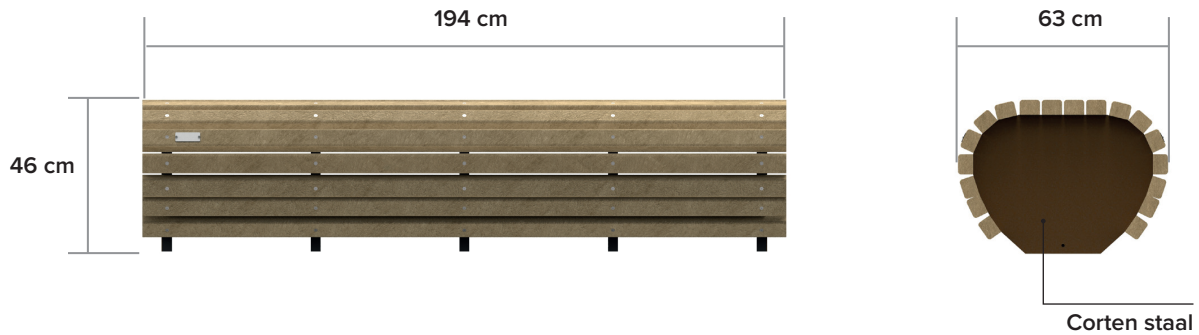

afmetingen

120 kg

beschikbare kleuren

Planken

 Sand Beige

Voeten

 Corten staal

grootste voordelen

100% plastic afval

Onderhoudsvrij

Rotvrij

Natuurlijke structuur

Graffiti makkelijk verwijderbaar

Splintervrij

In de kern gekleurd

Weerbestendig