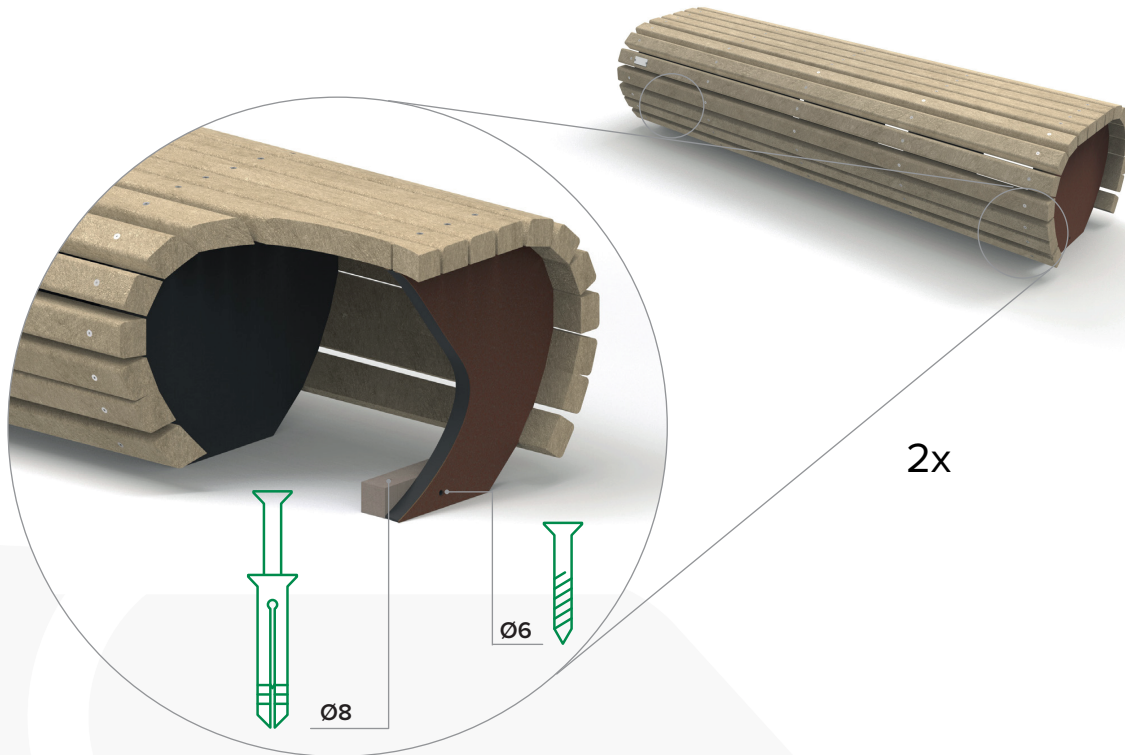

verankering

mooi in combinatie met