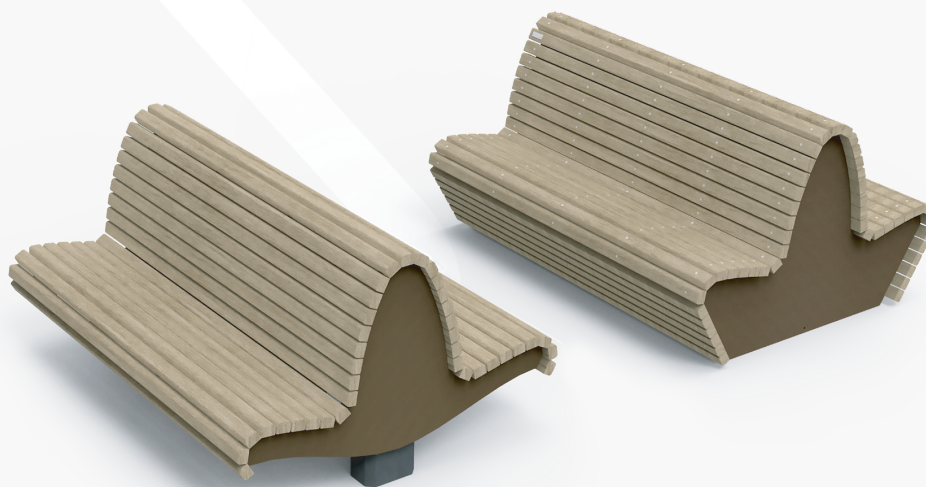

afmetingen

120 kg

beschikbare kleuren

Planken

 Sand Beige

Voeten

 Corten staal

grootste voordelen

100% plastic afval

Onderhoudsvrij

Rotvrij

Natuurlijke structuur

Graffiti makkelijk verwijderbaar

Splintervrij

In de kern gekleurd

Weerbestendig

Helemaal recycleerbaar

2 | KNOKKE - BENCH - BANK - BANC

GOVA street
PLAST

verankering

mooi in combinatie met

3 | KNOKKE - BENCH - BANK - BANC

GOVA street
PLAST