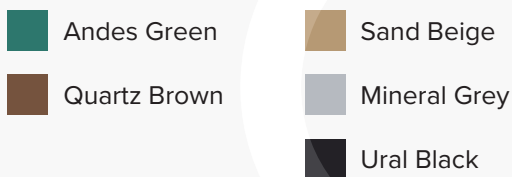

# London 4ML

Zitbanken en tafel voor drukbezochte plaatsen

1 | LONDON 4 ML - BENCH - BANK - BANC

afmetingen

225 kg

beschikbare kleuren

opties bicolor

Planken

In de kern gekleurd

Weerbestendig

Helemaal recycleerbaar

verankering

versteviging

mooi in combinatie met