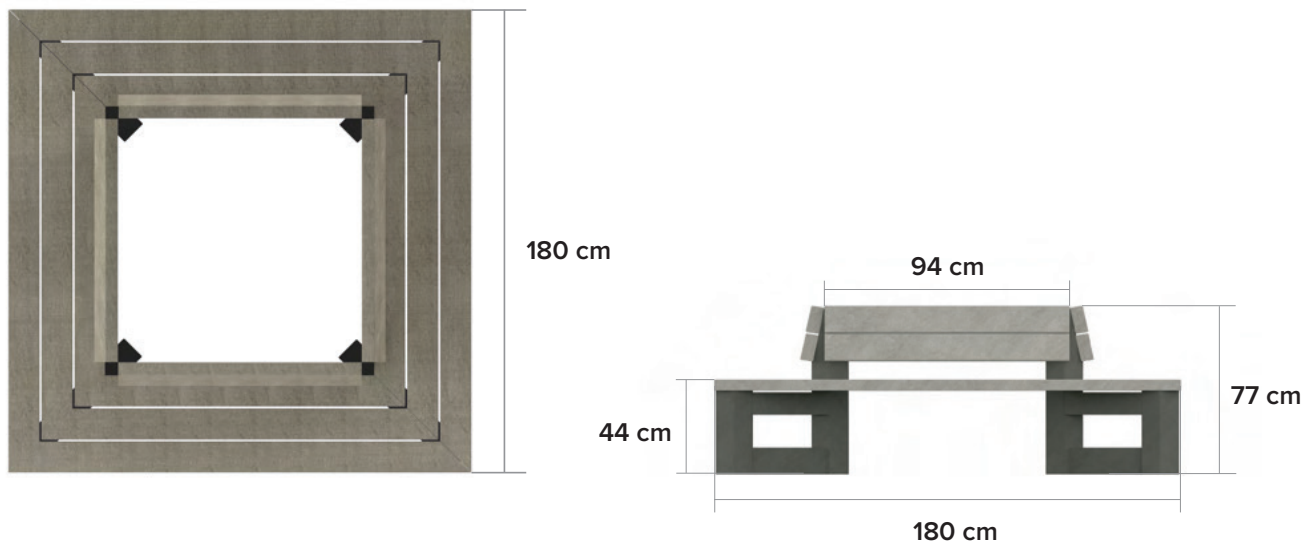

# London 4ML

Zitbanken en tafel voor drukbezochte plaatsen

1 | LONDON 4 ML - BENCH - BANK - BANC

afmetingen

225 kg

beschikbare kleuren

opties bicolor

Planken